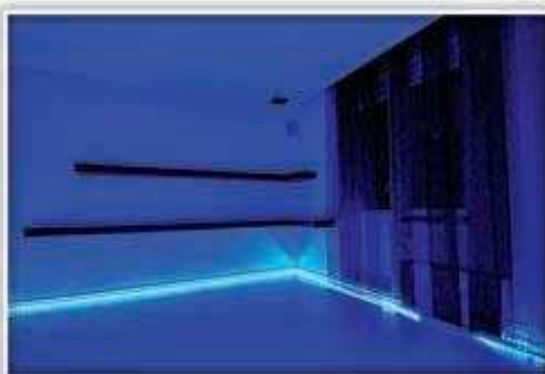

СВЕТОДИОДНАЯ

ПОДСВЕТКА ПЛИНТУСОВ

Необычное решение - специально разработанные плинтуса со светодиодной подсветкой для помещений с открытыми стенами (холлов, коридоров, лестниц, галерей и т.п.).

В паз плинтуса установлена светодиодная подсветка с одним цветом или многоцветная, с возможностью выбора любого оттенка. Сверху светодиодная подсветка закрыта специальным светорассеивающим пластиком, что позволяет делать подсветку равномерной, и защищает от попадания пыли и влаги.

Малое потребление электроэнергии и длительный срок службы позволяет использовать подсветку в круглосуточном режиме.

Цвет плинтуса белый, черный или под дерево.

Стандартная длина плинтуса 2,5 метра.

Яркость подсветки зависит от светодиодного источника света.